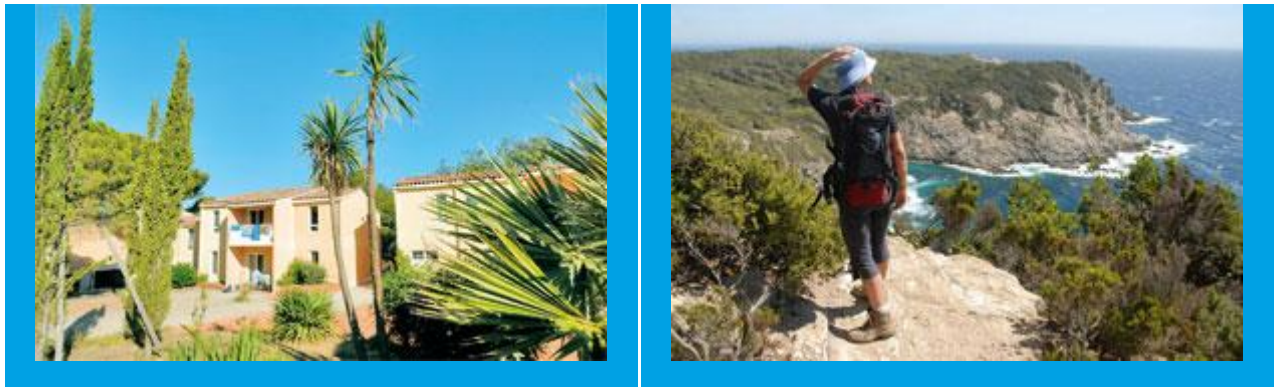

Le Pradet - Var

La Bayette
Du 4 avril au 27 juin 2020

169 € à 209 €

Le Pradet est une charmante station du littoral varois qui s'étend sur 7 km de côtes alternant criques sauvages et plages de sable fin. Les possibilités d'excursions sont inépuisables au départ de "La Bayette": Toulon, son port et sa rade, les îles de Porquerolles, Port-Cros et le Levant, les calanques de Cassis, le massif de la Sainte-Baume, les Maures, les gorges du Verdon...

Votre village de vacances

Des vacances au soleil

À mi-chemin entre Toulon et Hyères, à 3 km de la mer, le village de vacances se situe au cœur d'un parc naturel de 16 ha, sur une colline de pins et de chênes liège.

Vos loisirs

À votre disposition

Piscine de 800 m² (de mi-juin à mi-septembre). Volley-ball, pétanque, ping-pong, aire de jeux pour enfants, bibliothèques.

À proximité

Sports nautiques, voile, planche à voile, plongée sous-marine, sorties en mer, golf, équitation. Découverte du pays varois. Commerces et marchés provençaux.